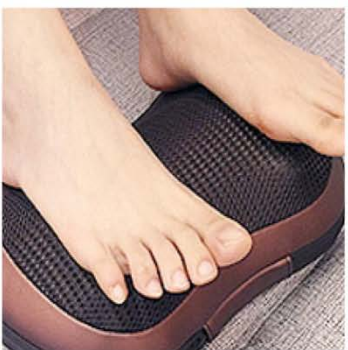

МАССАЖЕР-ПОДУШКА AMG 394

ЗОНЫ ВОЗДЕЙСТВИЯ

НОГИ