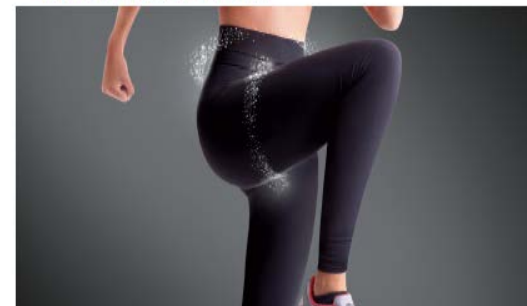

CORSAIRE SPORT
MINCEUR & ANTI-CELLULITE

LEGGING SPORT
MINCEUR & ANTI-CELLULITE

Lytess®

FIT ACTIVE

Бельё LYTESS
специально
разработано для
занятий спортом.

Оно оказывает:

- корректирующее
 - антицеллюлитное
 - укрепляющее
- действие.