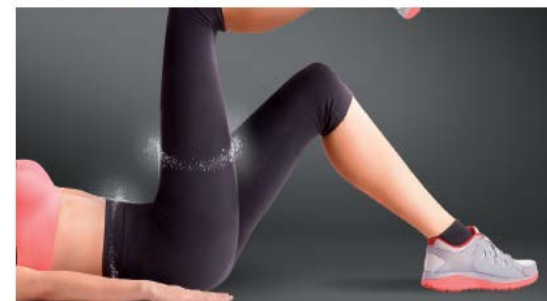

Lytess[®] 
FIT ACTIVE

Преображение Вашего тела

БЕЛЬЕ ДЛЯ **СПОРТА**
С ЭФФЕКТОМ **ПОХУДЕНИЯ**

Lytess[®] 
***FIT*ACTIVE**

**Занятия спортом –
лучший способ
обрести
стройность и
избавиться от
целлюлита.**

Lytess[®] 
FIT ACTIVE

CORSAIRE SPORT
MINCEUR & ANTI-CELLULITE

LEGGING SPORT
MINCEUR & ANTI-CELLULITE

Lytess®

FIT ACTIVE

Бельё LYTESS
специально
разработано для
занятий спортом.

Оно оказывает:

- корректирующее
 - антицеллюлитное
 - укрепляющее
- действие.