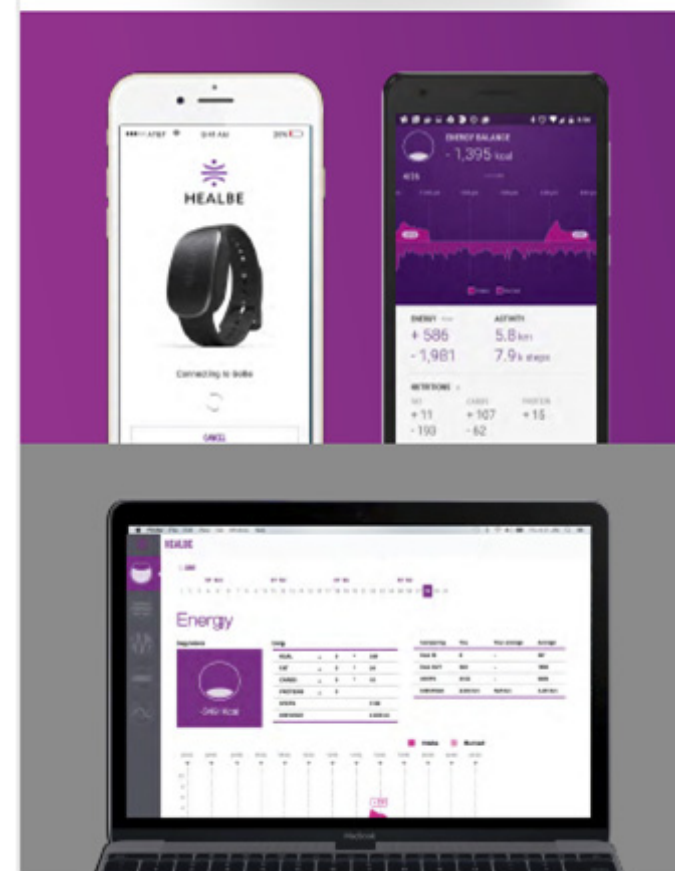

2014
2015

В 2014 году проект вышел на краудфандинговую платформу IndieGoGo, собрав более 1 млн \$ краудинвестиций. Также были привлечены частные инвестиции. В 2015 году продукт был выведен на глобальный рынок.

ДИСПЛЕЙ ПОКАЗЫВАЕТ:

- ✓ ВРЕМЯ
- ✓ ПОТРЕБЛЕННЫЕ КАЛОРИИ
- ✓ СЖИГАЕМЫЕ КАЛОРИИ
- ✓ УРОВЕНЬ ОБЕЗВОЖЕННОСТИ ОРГАНИЗМА
- ✓ ЧАСТОТА СЕРДЦЕБИЕНИЯ
- ✓ КРОВЯНОЕ ДАВЛЕНИЕ
- ✓ УРОВЕНЬ СТРЕССА
- ✓ ПРОЙДЕННОЕ РАССТОЯНИЕ

- ✓ Первый и единственный в мире браслет, который автоматически измеряет сжигаемые и поступающие с едой калории
- ✓ Автоматически измеряет ряд показателей здоровья пользователя
- ✓ HealBe GoBe передает информацию с браслета на мобильное приложение (iOS / Android), где пользователь может видеть все параметры своего здоровья, а затем хранить в «облаке»
- ✓ Хранит данные о пользователе, интерпретирует их, а затем отображает в формате «dashboard» на экране