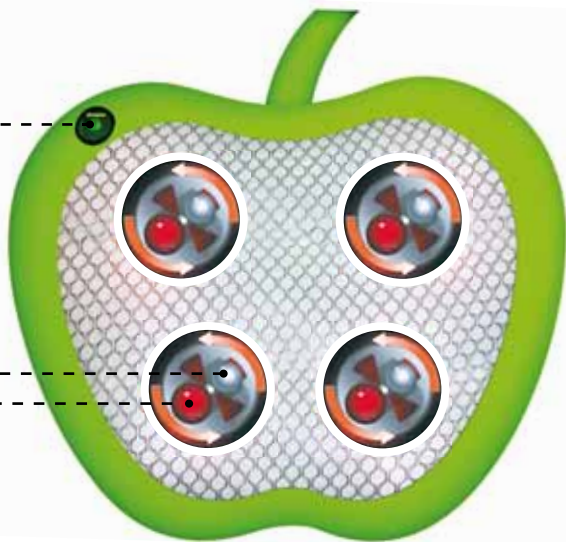

Внешний вид аппарата

Кнопка включения / выключения - - - - -
ON/OFF

8 встроенных массажных
ролика с ИК - излучением