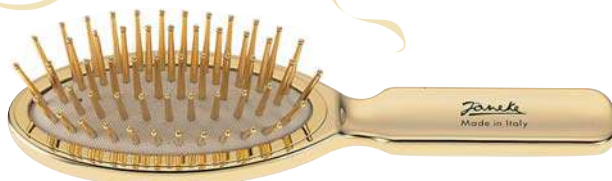

Щетка для укладки с зубцами из антистатического пластика в футляре.

- Цвет: золотистый.
  - Длина: 21,5 см
- Арт. 4704106

Щетка для укладки с натуральной щетиной в футляре.

- Цвет: золотистый.
  - Длина: 21,5 см
- Арт. 4704107

Щетка для укладки с металлическими зубцами в футляре.

- Цвет: золотистый.
  - Длина: 21,5 см
- Арт. 4704108

Щетка для укладки с металлическими зубцами в футляре.

- Цвет: золотистый, матовый.
  - Длина: 21,5 см
- Арт. 4704109

Щетка для укладки ма-  
лая с зубцами из анти-  
статического пластика  
в футляре

- Цвет: золотистый.
  - Длина: 18 см
- Арт. 4704110

Щетка с натуральной  
щетиной малая в фут-  
ляре.

- Цвет: золотистый.
  - Длина: 18 см
- Арт. 4704111