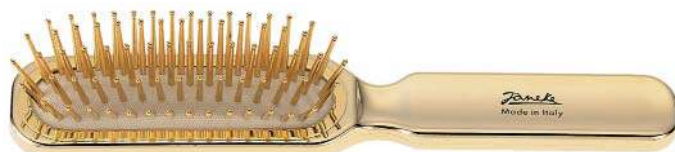

- Цвет: золотистый.
  - Длина: 22 см
- Арт. 4704103

Щетка со смешанной щетиной в футляре.

- Цвет: золотистый.
  - Длина: 22 см
- Арт. 4704104

Щетка с металлическими зубцами в футляре.

- Цвет: золотистый, матовый.
  - Длина: 22 см
- Арт. 4704105

Щетка для укладки с зубцами из антистатического пластика в футляре.

- Цвет: золотистый.
  - Длина: 21,5 см
- Арт. 4704106

Щетка для укладки с натуральной щетиной в футляре.

- Цвет: золотистый.
  - Длина: 21,5 см
- Арт. 4704107