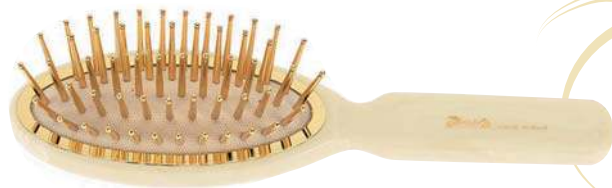

Щетка массажная с ме-
таллическими зубцами
малая.

1. Цвет: слоновая кость.
   - Длина: 18 см
2. Арт. 4705005