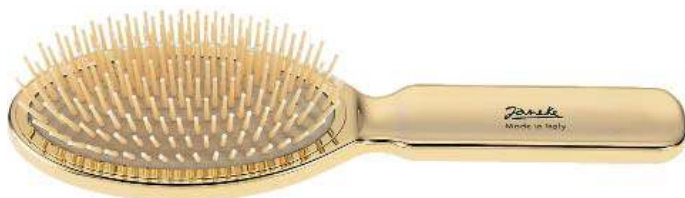

Расческа с зубьями одной частоты, карманная.

- Цвет: золотистый.
  - Длина: 12 см
- Арт. 4704004

Щетка складная, малая

- Цвет: золотистый.
  - Длина: 19 см
- Арт. 4704010

Щетка малая.

- Цвет: золотистый
  - Длина: 16 см
- Арт. 4704115

Щетка с зубцами из антистатического пластика в футляре.

- Цвет: золотистый.
  - Длина: 22 см
- Арт. 4704101

Щетка с натуральной щетиной в футляре,

- Цвет: золотистый.
  - Длина: 22 см
- Арт. 4704102

Щетка с металлическими зубцами в футляре.