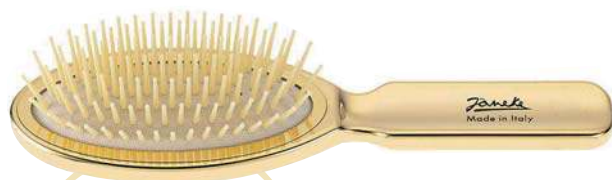

- Цвет: золотистый.
  - Длина: 22 см
- Арт. 4704103

Щетка со смешанной щетиной в футляре.

- Цвет: золотистый.
  - Длина: 22 см
- Арт. 4704104

Щетка с металлическими зубцами в футляре.

- Цвет: золотистый, матовый.
  - Длина: 22 см
- Арт. 4704105

Щетка для укладки с зубцами из антистатического пластика в футляре.

- Цвет: золотистый.
  - Длина: 21,5 см
- Арт. 4704106

Щетка для укладки с натуральной щетиной в футляре.

- Цвет: золотистый.
  - Длина: 21,5 см
- Арт. 4704107

Щетка для укладки с металлическими зубцами в футляре.

- Цвет: золотистый.
  - Длина: 21,5 см
- Арт. 4704108

Щетка для укладки с металлическими зубцами в футляре.

- Цвет: золотистый, матовый.
  - Длина: 21,5 см
- Арт. 4704109