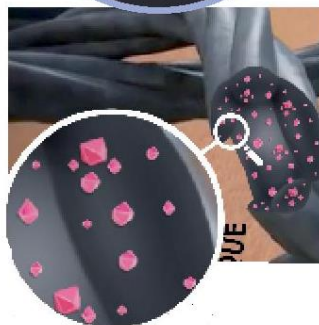

ПРИНЦИП ДЕЙСТВИЯ

ТКАНЬ
С ВПЛЕТЕННЫМИ
МИКРОКАПСУЛАМИ

СОЧЕТАНИЕ ДЕЙСТВИЯ
ТКАНИ И АКТИВНЫХ
КОМПОНЕНТОВ

ПРИ ТРЕНИИ О КОЖУ
МИКРОКАПСУЛЫ
РАЗРЫВАЮТСЯ

ПОСТЕПЕННОЕ
ВЫСВОБОЖДЕНИЕ
АКТИВНЫХ КОМПОНЕНТОВ

АКТИВНЫЕ
КОМПОНЕНТЫ
ПРОНИКАЮТ В КОЖУ

НЕПРЕРЫВНОЕ ДЕЙСТВИЕ
И КОМФОРТНОЕ
ПОХУДЕНИЕ

ДЕЙСТВИЕ ТКАНИ

**БИО-КЕРАМИЧЕСКИЕ ВОЛОКНА
EMANA® С МИКРОМАССАЖНЫМИ
УЧАСТКАМИ**

РОЛИКОВЫЙ МАССАЖ
И УЛУЧШЕНИЕ
КРОВООБРАЩЕНИЯ

**ДЛЯ
КОМФОРТНОГО СНА**

ПРИЯТНАЯ ТКАНЬ,
КАК "ВТОРАЯ КОЖА"
МЯГКАЯ, ДЫШАЩАЯ

ШИРОКИЙ ЭЛАСТИЧНЫЙ ПОЯС

ДЕЙСТВИЕ АКТИВНЫХ КОМПОНЕНТОВ

**ЭФФЕКТ УМЕНЬШЕНИЯ ОБЪЕМОВ
ИЗБЫТОЧНОГО ЖИРА**

ФОРСКОЛИН И ПШЕНИЧНЫЙ ВОСК

АНТИЦЕЛЛЮЛИТНЫЙ ЭФФЕКТ
ГАРЦИНИЯ И КРАСНЫЕ ВОДОРОСЛИ

ПОВЫШЕНИЕ УПРУГОСТИ:
ЭКСТРАКТ ИГЛИЦЫ ПОНТИЙСКОЙ

УВЛАЖНЯЮЩЕЕ ДЕЙСТВИЕ:
СЛАДКИЙ МИНДАЛЬ

БЕЗ ПАРАБЕНОВ

КАПРИ ДЛЯ ПОХУДЕНИЯ

ХУДЕЙТЕ ВО СНЕ

БИО-КЕРАМИЧЕСКИЕ ВОЛОКНА ЕМАНА® С МИКРОМАССАЖНЫМИ УЧАСТКАМИ

РЕГУЛИРУЮТ ТЕМПЕРАТУРУ НА ПОВЕРХНОСТИ КОЖИ И СТИМУЛИРУЮТ ОТТОК ЖИДКОСТИ